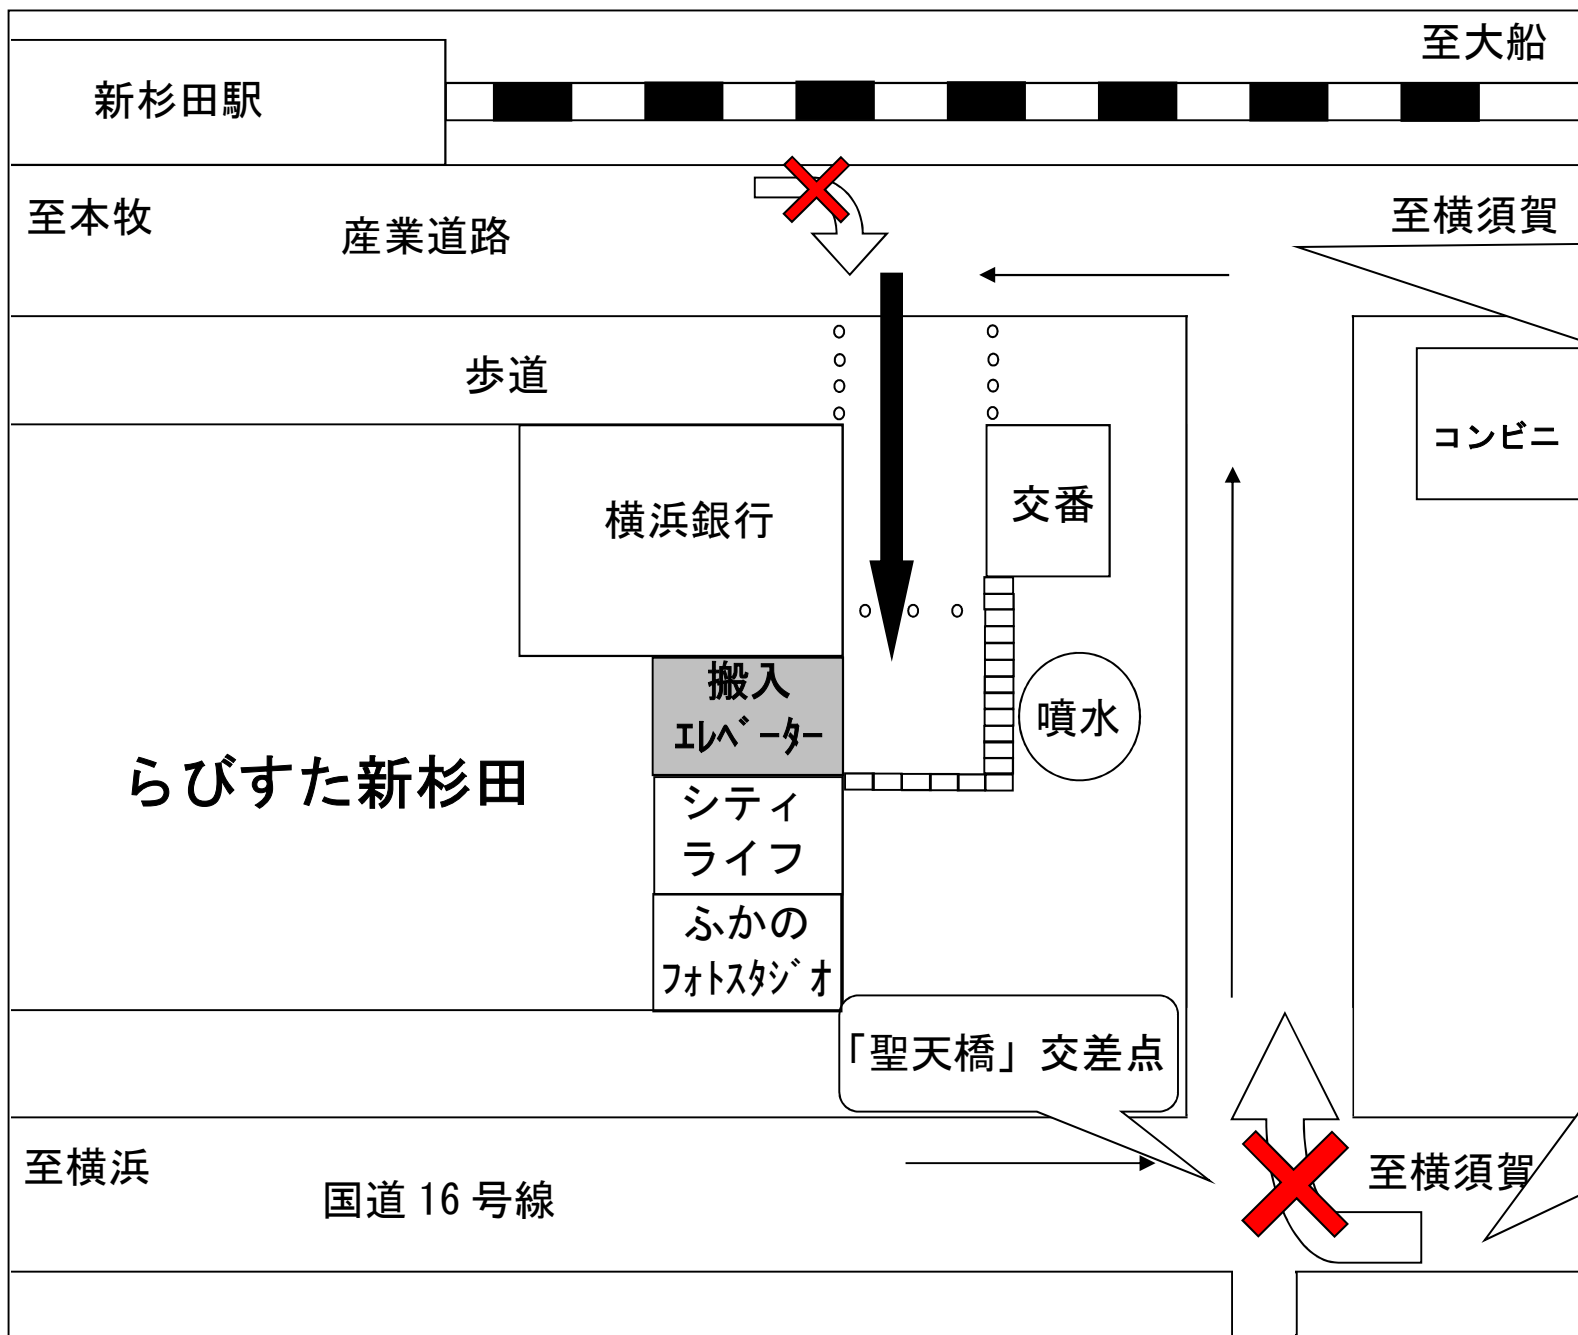

杉田劇場 搬入エレベーター 案内図

ご注意
産業道路を「本牧」側からおいでのお客様は「らびすた新杉田」手前の交差点を右折して左図の順路に沿って進んでください。

ご注意
国道 16 号を横須賀方面よりお越しのお客様は「聖天橋」交差点を右折できません。手前で産業道路を通っていただくか、方向転換してください。

搬入エレベーター 拡大図