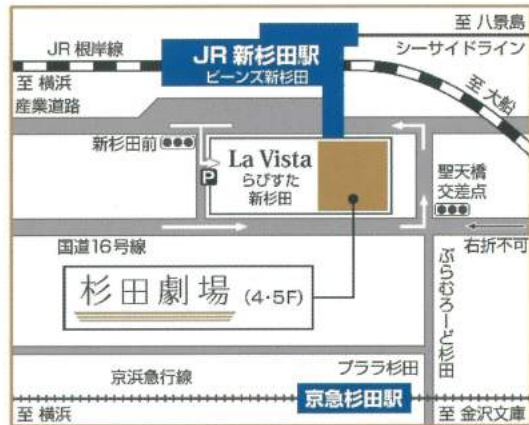

杉劇ちよこっとカフェ

Chocotto Café

杉劇ちよこっとカフェとは…音楽やアート、地域の情報交換など人とアイデアが
つながり「地域の力」となるように、という想いから始まった気軽に集える場です。
子どもから大人まで、親子の参加も大歓迎です！どうぞご参加ください。

《今回のテーマ》

松ぼっくりや木の枝などを使い、みんなで協力して大きなリースを作ります。
アイデアや工夫を集めた作品で杉田劇場を飾りましょう！
はじめての方も大歓迎です。お茶を飲んでゆっくり過ごし、交流を楽しみましょう。

会場・アクセス

横浜市磯子区民文化センター 杉田劇場

☎235-0033

横浜市磯子区杉田1-1-1 らびすた新杉田4F

JR根岸線・横浜シーサイドライン「新杉田」駅 下車徒歩3分
京浜急行「杉田」駅 下車徒歩5分

《申込方法》

イソカツへFaxまたはEメール

下記の申込書をFaxいただくか、申込内容をEメールでお知らせください。