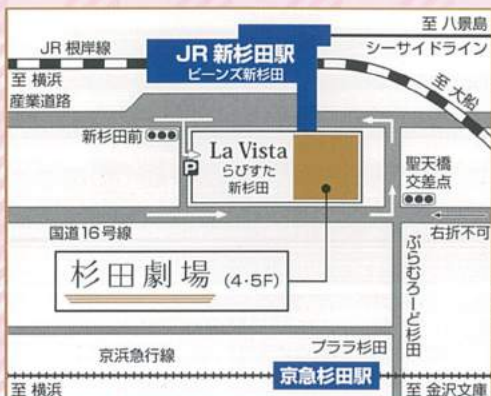

広浜哲哉 (効果音)

■ 内容・出演者に変更がある場合がございます。

横浜市磯子区民文化センター 杉田劇場 [公益財団法人横浜市芸術文化振興財団 / 特定非営利活動法人チーム杉田 / 有限会社アイコニクス / 株式会社ニックスサービス共同事業体]

〒235-0033 横浜市磯子区杉田1-1-1(らびすた新杉田4階)

電話:045-771-1212 / FAX:045-770-5656 / Eメール:sugigeki@yaf.or.jp / URL http://www.sugigeki.jp/

【駅からのご案内】

- JR根岸線・シーサイドライン「新杉田駅」下車、徒歩3分。 ● 京浜急行「杉田駅」下車、徒歩5分。
  ビーンズ新杉田2階を抜け歩道橋を渡り、らびすた新杉田へ。 ぶらむろーど杉田商店街を抜けらびすた新杉田1階へ。
  入口左手のエレベーターで4階へ。 エスカレーター・階段を乗り継ぎ〜を乗り継ぎ4階へ。
- 杉田劇場専用の駐車場はございませんが、「らびすた」3F有料駐車場の駐車サービス券(1時間200円)を、
  受付にて販売いたしております。(駐車券を受付までお持ち下さい)