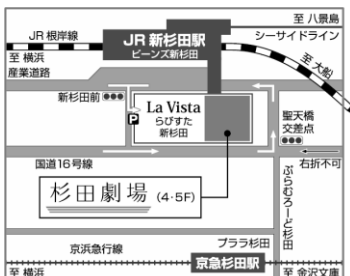

横浜市磯子区民文化センター